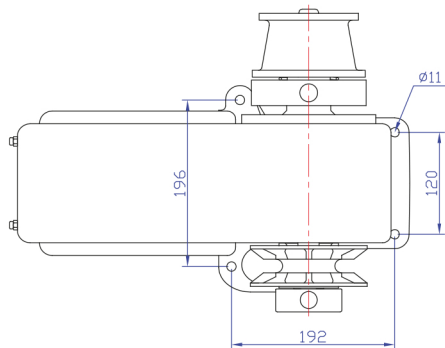

www.kappis-nautic.de

DZC 401E